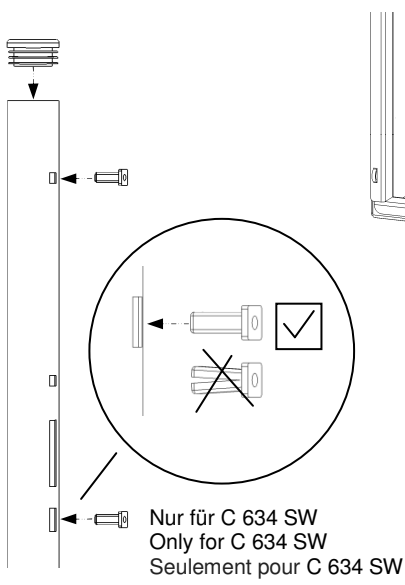

Ständermontage Teil 2
Stand mounting parts 2
Montage du pied part 2

Universal 150 eBoxx Ni

SW 3 / M4

eBoxx Modell
eBoxx model
Modèle eBoxx

C 634 SW	4 St.	4 St.	2 St.	2 St.	2 St.
D 634 SW / E 634 SW / GV 644 SW DAA 634 SW / EA 634 SW	2 St.	2 St.	2 St.	2 St.	2 St.

1