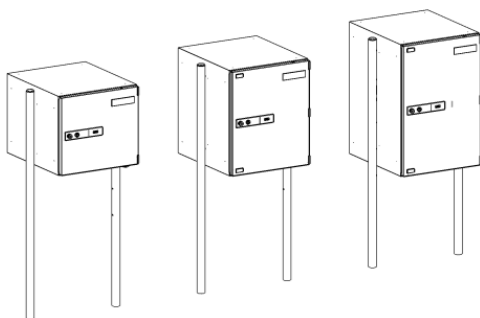

Ständermontage Teil 1
Stand mounting parts 1
Montage du pied part 1

Universal 150 eBoxx Ni

C 634 SW

D 634 SW

E 634 SW

GV 644 SW

DAA 634 SW

EA 634 SW

Ständermontage Teil 2
 Stand mounting parts 2
 Montage du pied part 2

Universal 150 eBoxx Ni

SW 3 / M4

eBoxx Modell
 eBoxx model
 Modèle eBoxx

C 634 SW	4 St.	4 St.	2 St.	2 St.	2 St.
D 634 SW / E 634 SW / GV 644 SW DAA 634 SW / EA 634 SW	2 St.	2 St.	2 St.	2 St.	2 St.