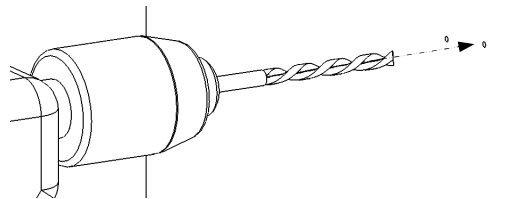

Ständermontage Teil 1
Stand mounting parts 1
Montage du pied part 1

Universal 150 eBoxx Ni

C 634 SW

D 634 SW

E 634 SW

GV 644 SW

DAA 634 SW

EA 634 SW

Ständermontage Teil 2
 Stand mounting parts 2
 Montage du pied part 2

Universal 150 eBoxx Ni

SW 3 / M4

eBoxx Modell
 eBoxx model
 Modèle eBoxx

C 634 SW	4 St.	4 St.	2 St.	2 St.	2 St.
D 634 SW / E 634 SW / GV 644 SW DAA 634 SW / EA 634 SW	2 St.	2 St.	2 St.	2 St.	2 St.