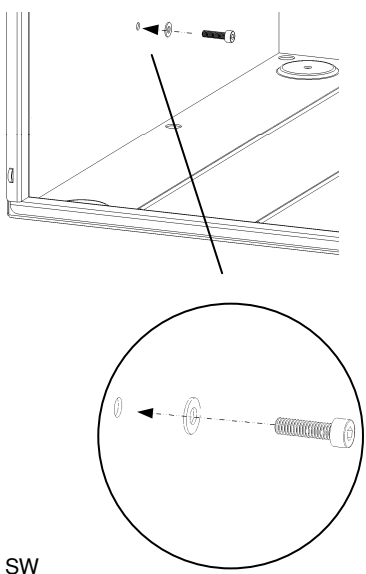

Ständermontage Teil 2
Stand mounting parts 2
Montage du pied part 2

Universal 150 eBoxx Ni

SW 3 / M4

eBoxx Modell
eBoxx model
Modèle eBoxx

C 634 SW	4 St.	4 St.	2 St.	2 St.	2 St.
D 634 SW / E 634 SW / GV 644 SW DAA 634 SW / EA 634 SW	2 St.	2 St.	2 St.	2 St.	2 St.

1

2

3

4

5

6